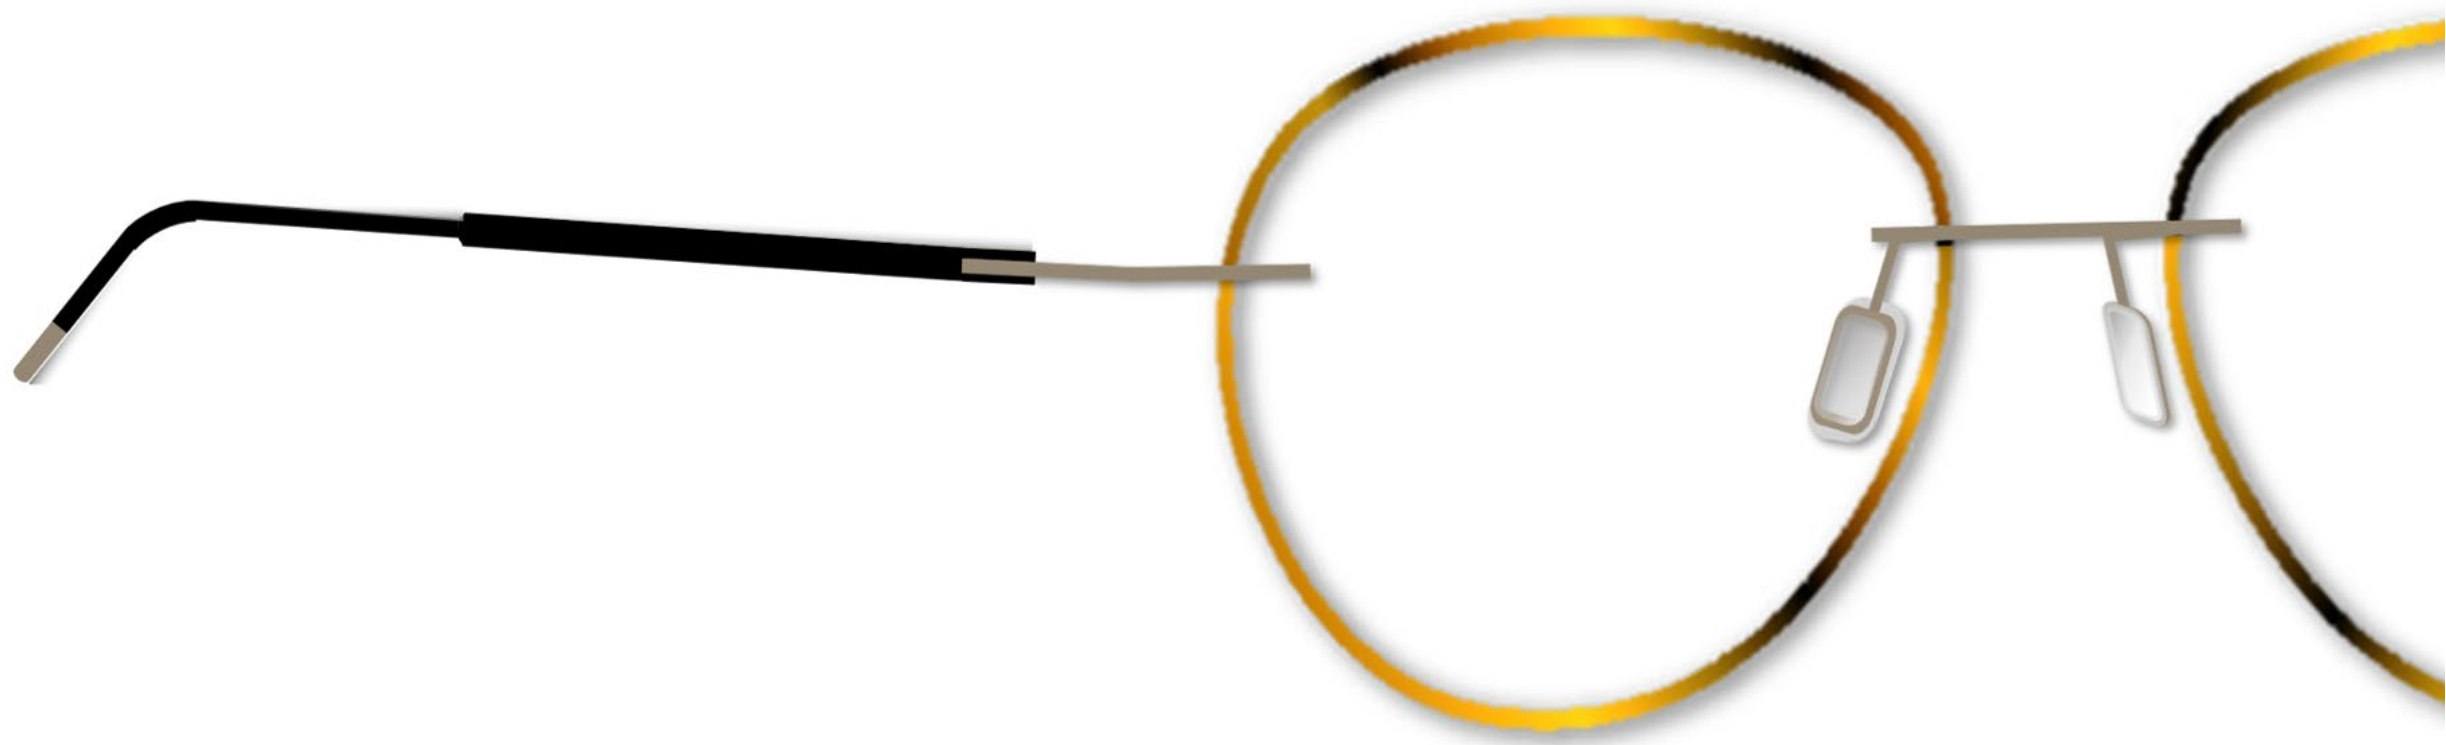

BétaTitane

BétaGomme

BétAcétate

JAZZ*

Rainage

Face

Gomme

Manchon

Ecaille Marron

C – Chocolat

Noire

Noir