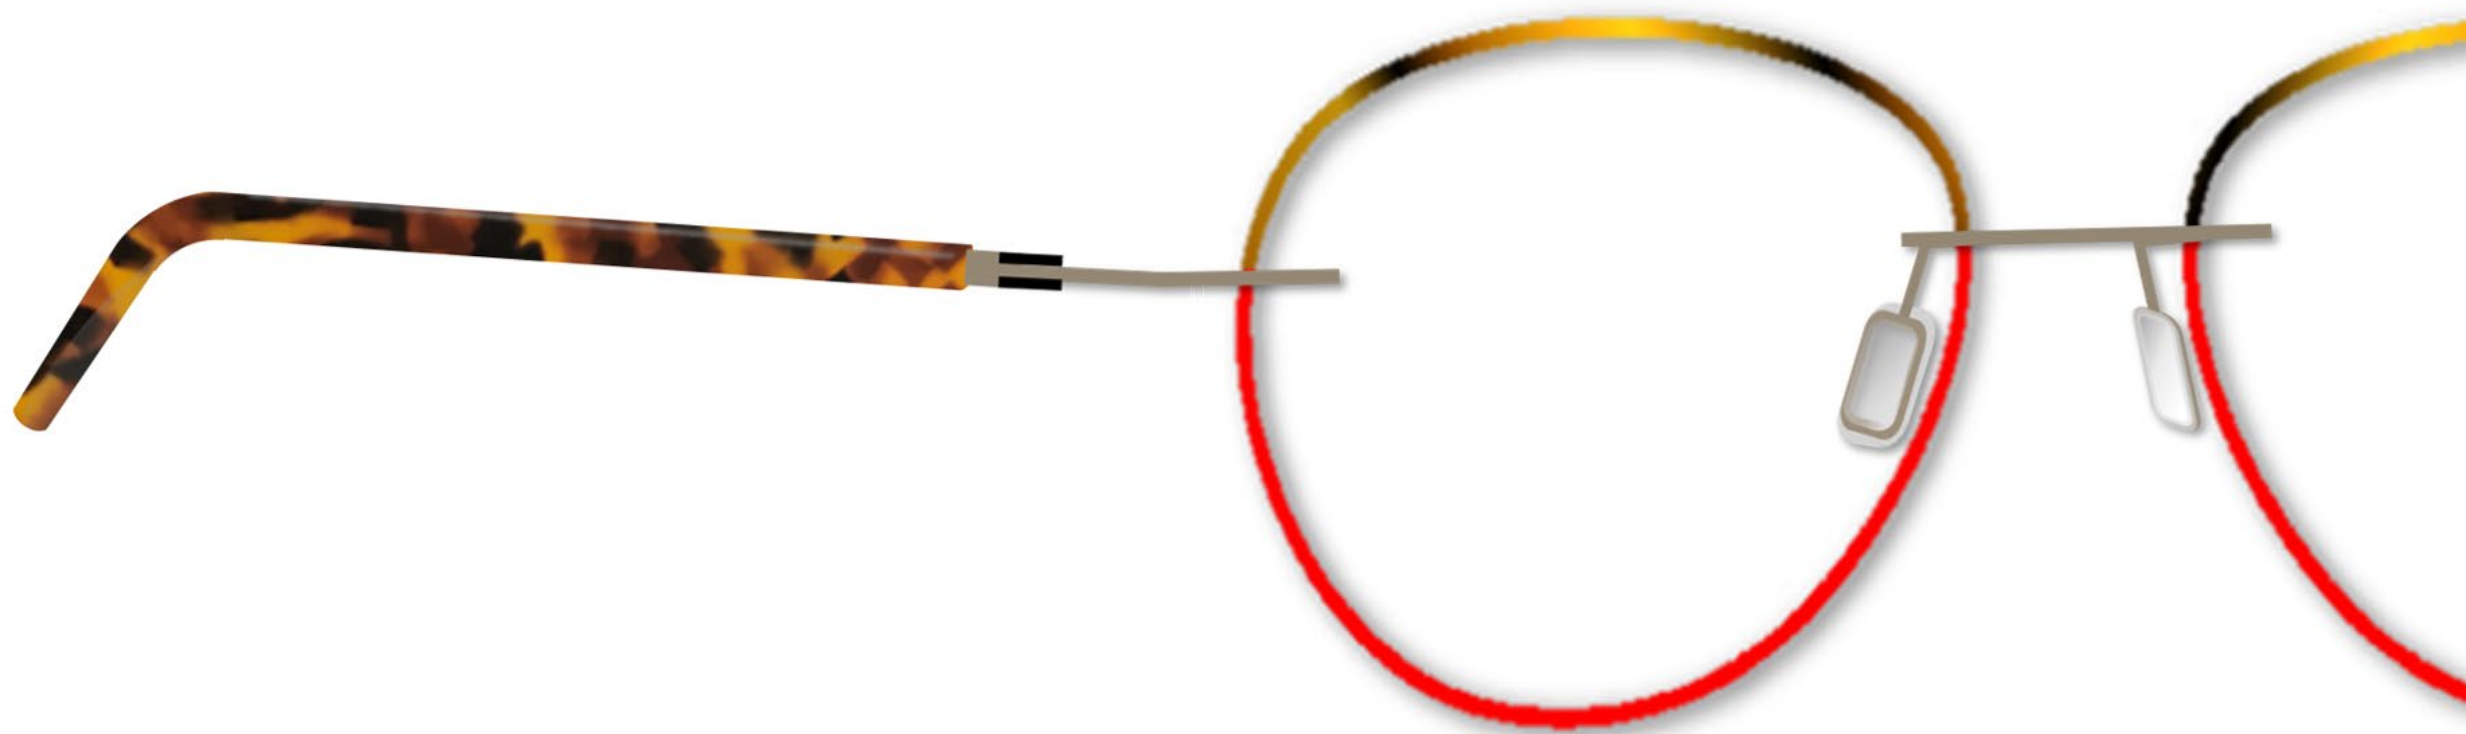

BétaTitane

BétaGomme

◀ BétaAcétate ▶

COCA*

Rainage

Face

Acétate

Duo Ecaille Marron/Rouge

C – Chocolat

4104