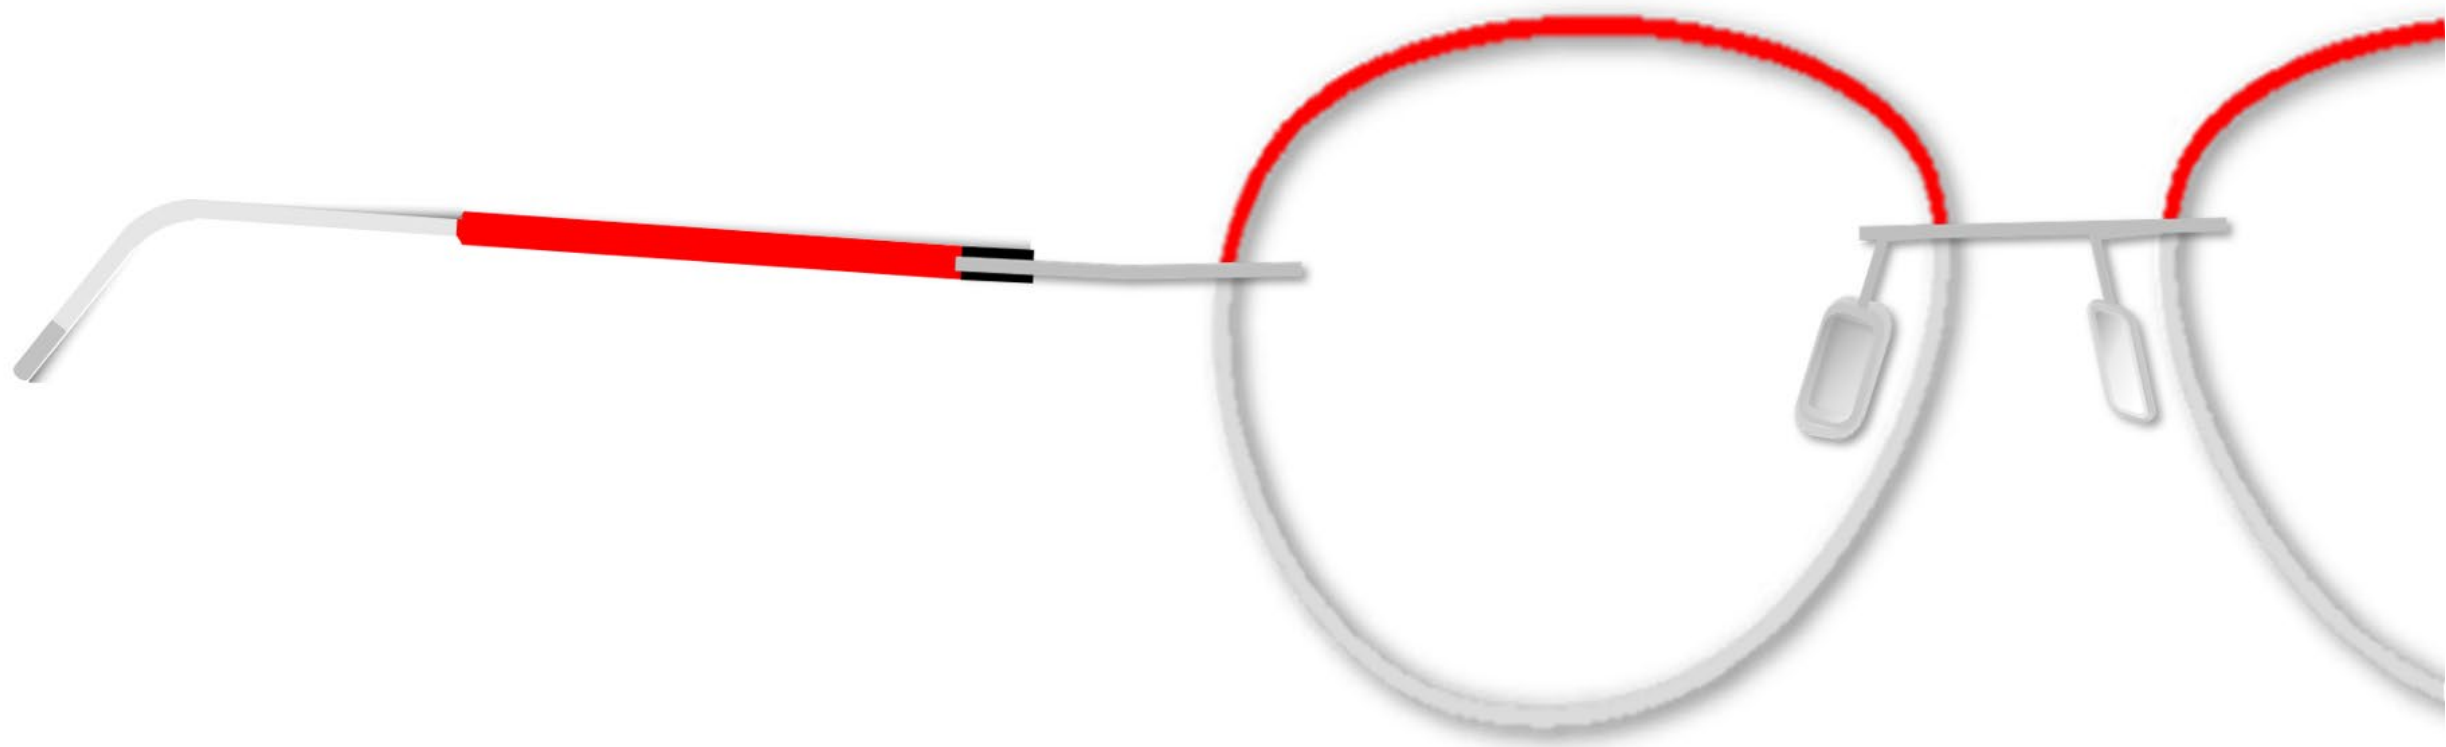

BétaTitane

BétaGomme

BétAcétate

MANA*

Rainage

Face

Gomme

Manchon

Duo Rouge/Blanc

A - Gris

Rouge

Blanc