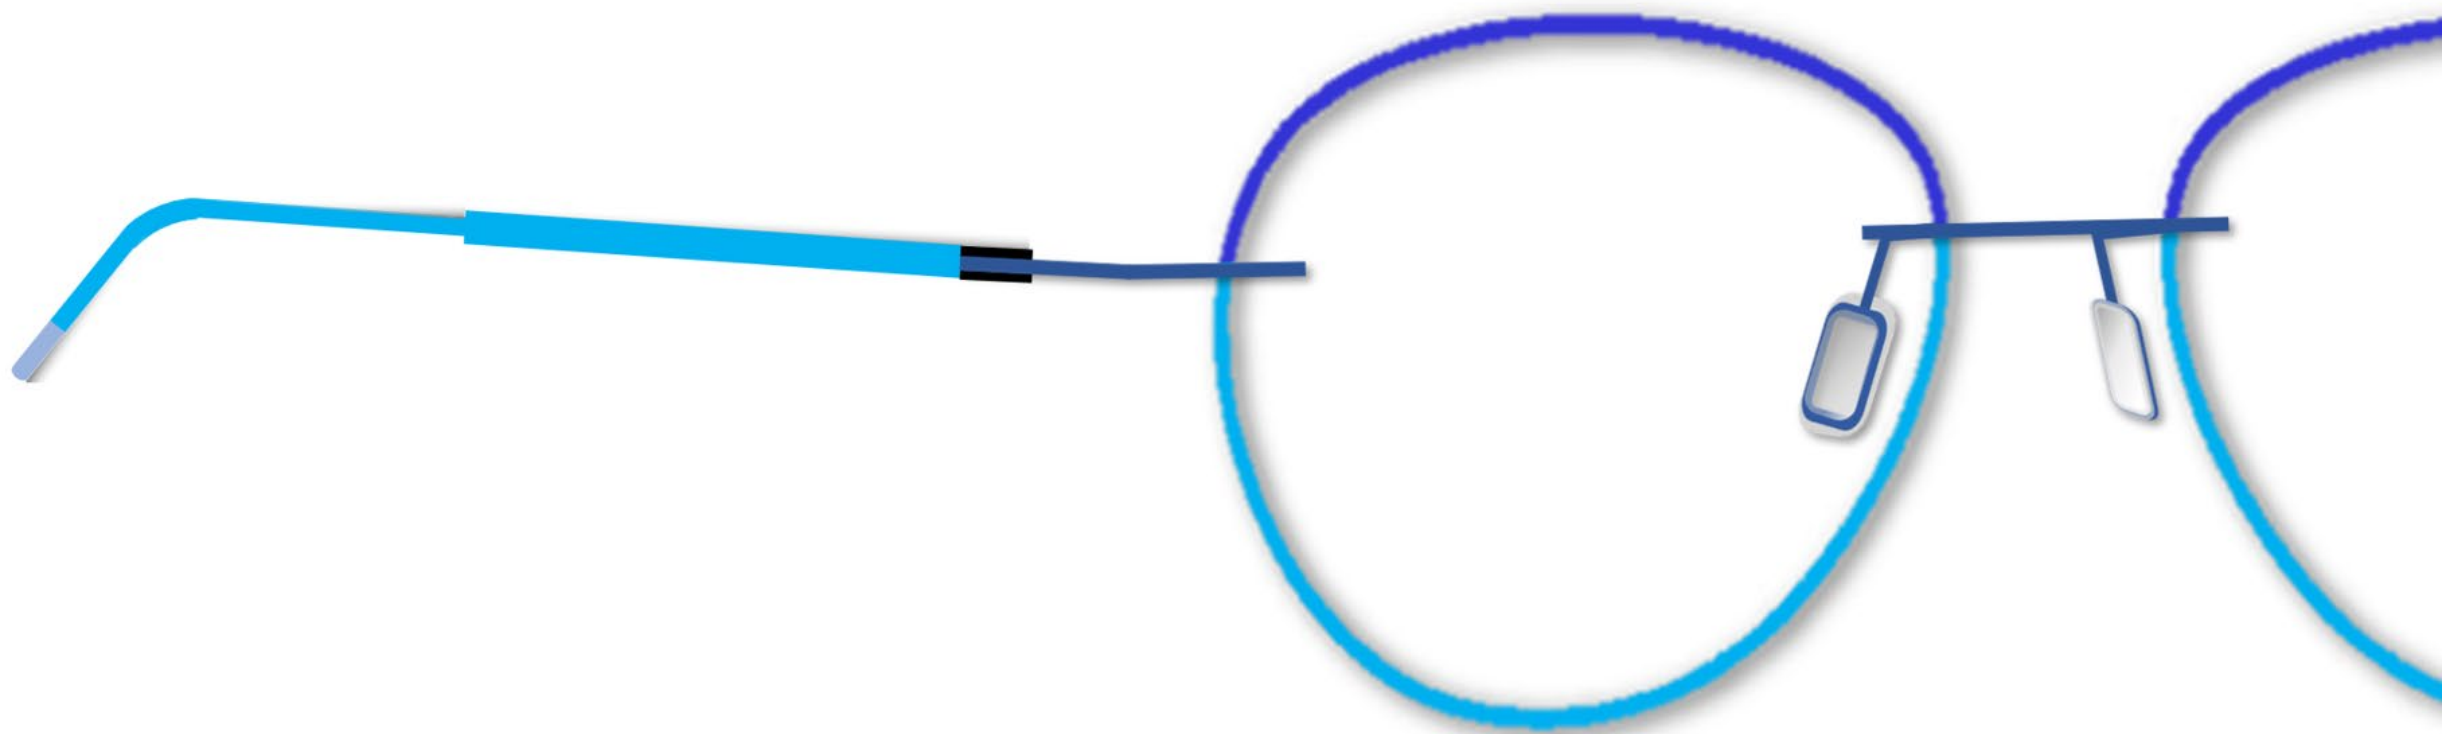

BétaTitane

◀ BétaGomme ▶

BétAcétate

GOLF*

Rainage

Face

Gomme

Manchon

Duo Bleu/Bleu vif

D – Bleu

Bleue

Bleu