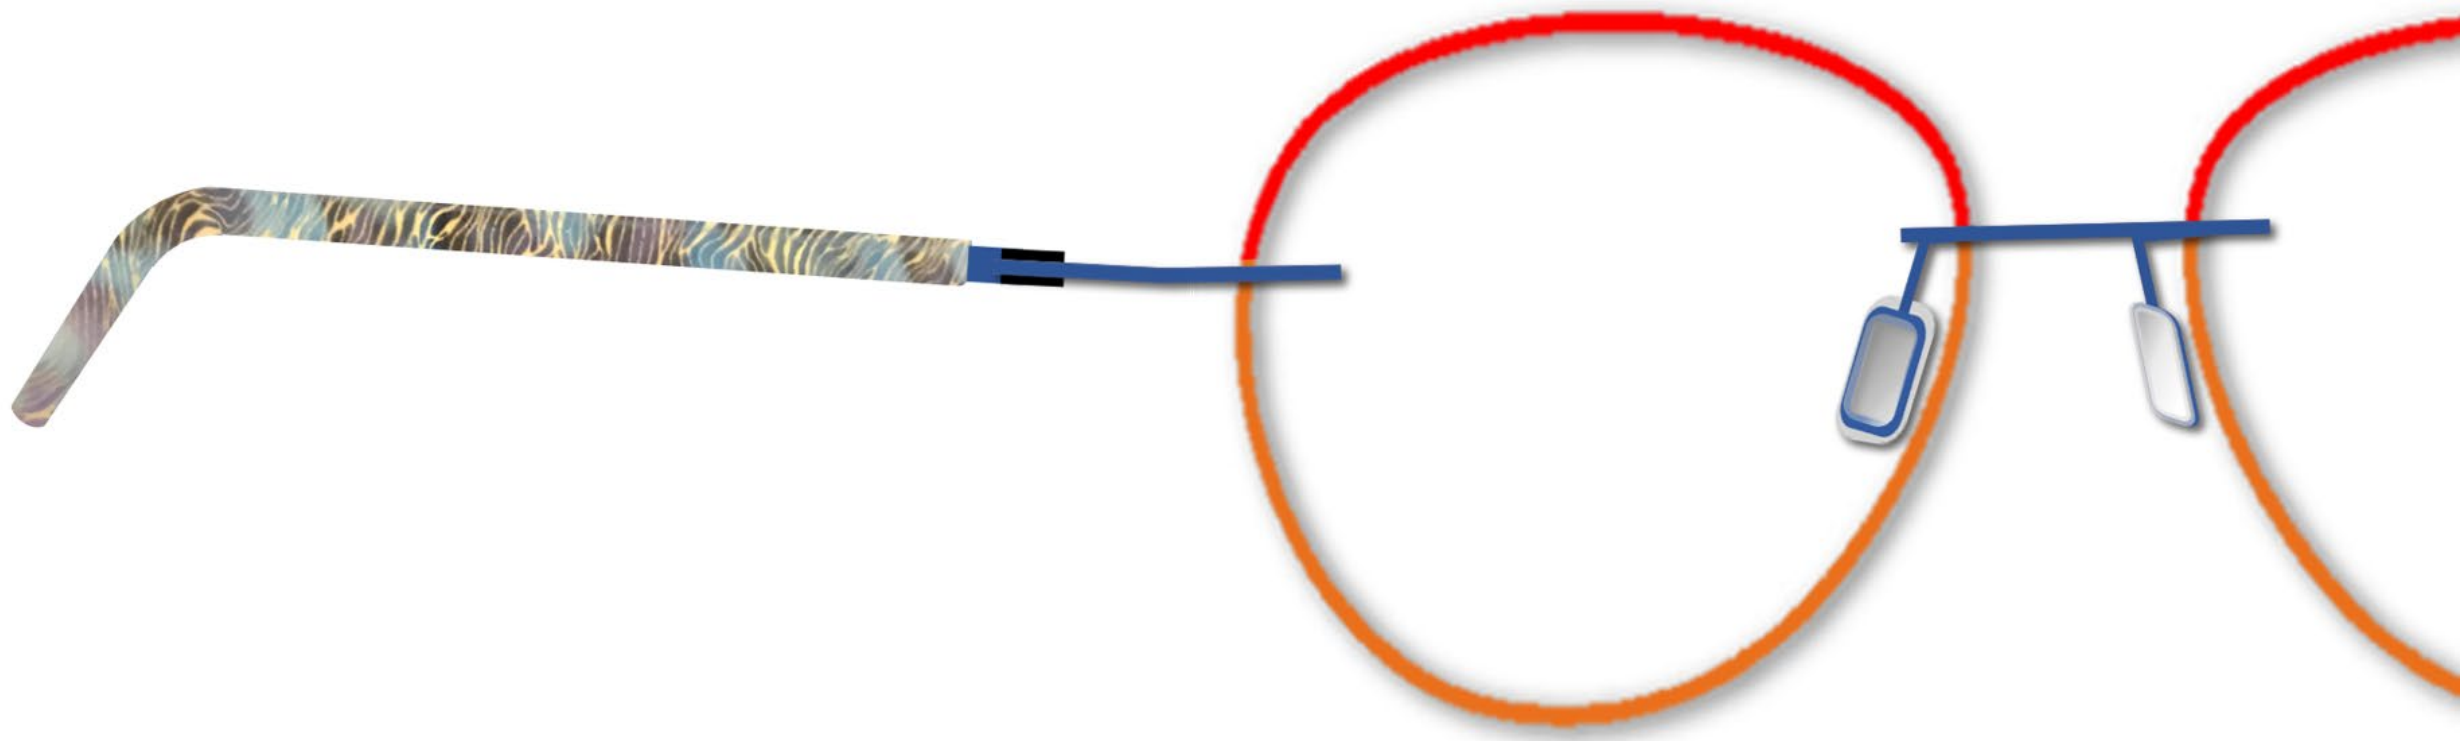

◀ BétaAcétate ▶

**GIGA**

Rainage

Face

Acétate

**Duo Rouge/Orange**

**D – Bleu**

**6115**