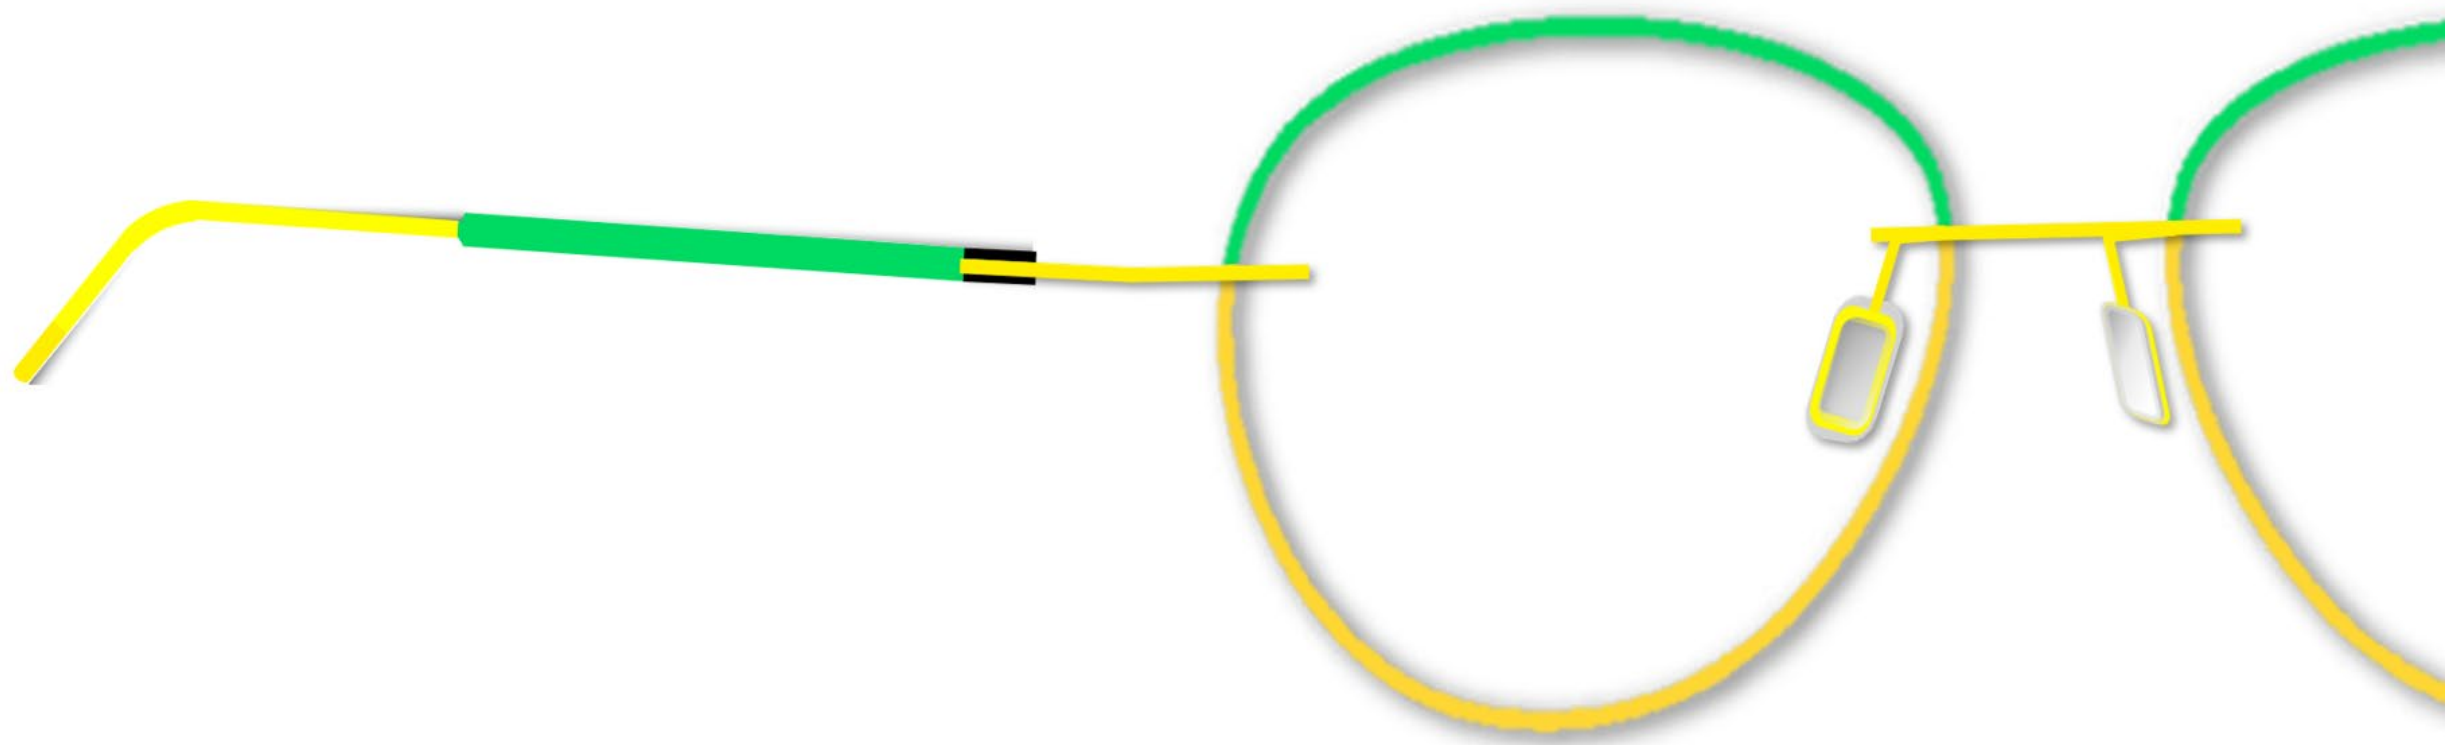

BétaTitane

BétaGomme

BétAcétate

SAGA*

Rainage

Face

Gomme

Manchon

Duo Vert vif/Jaune

G – Jaune

Verte

Jaune