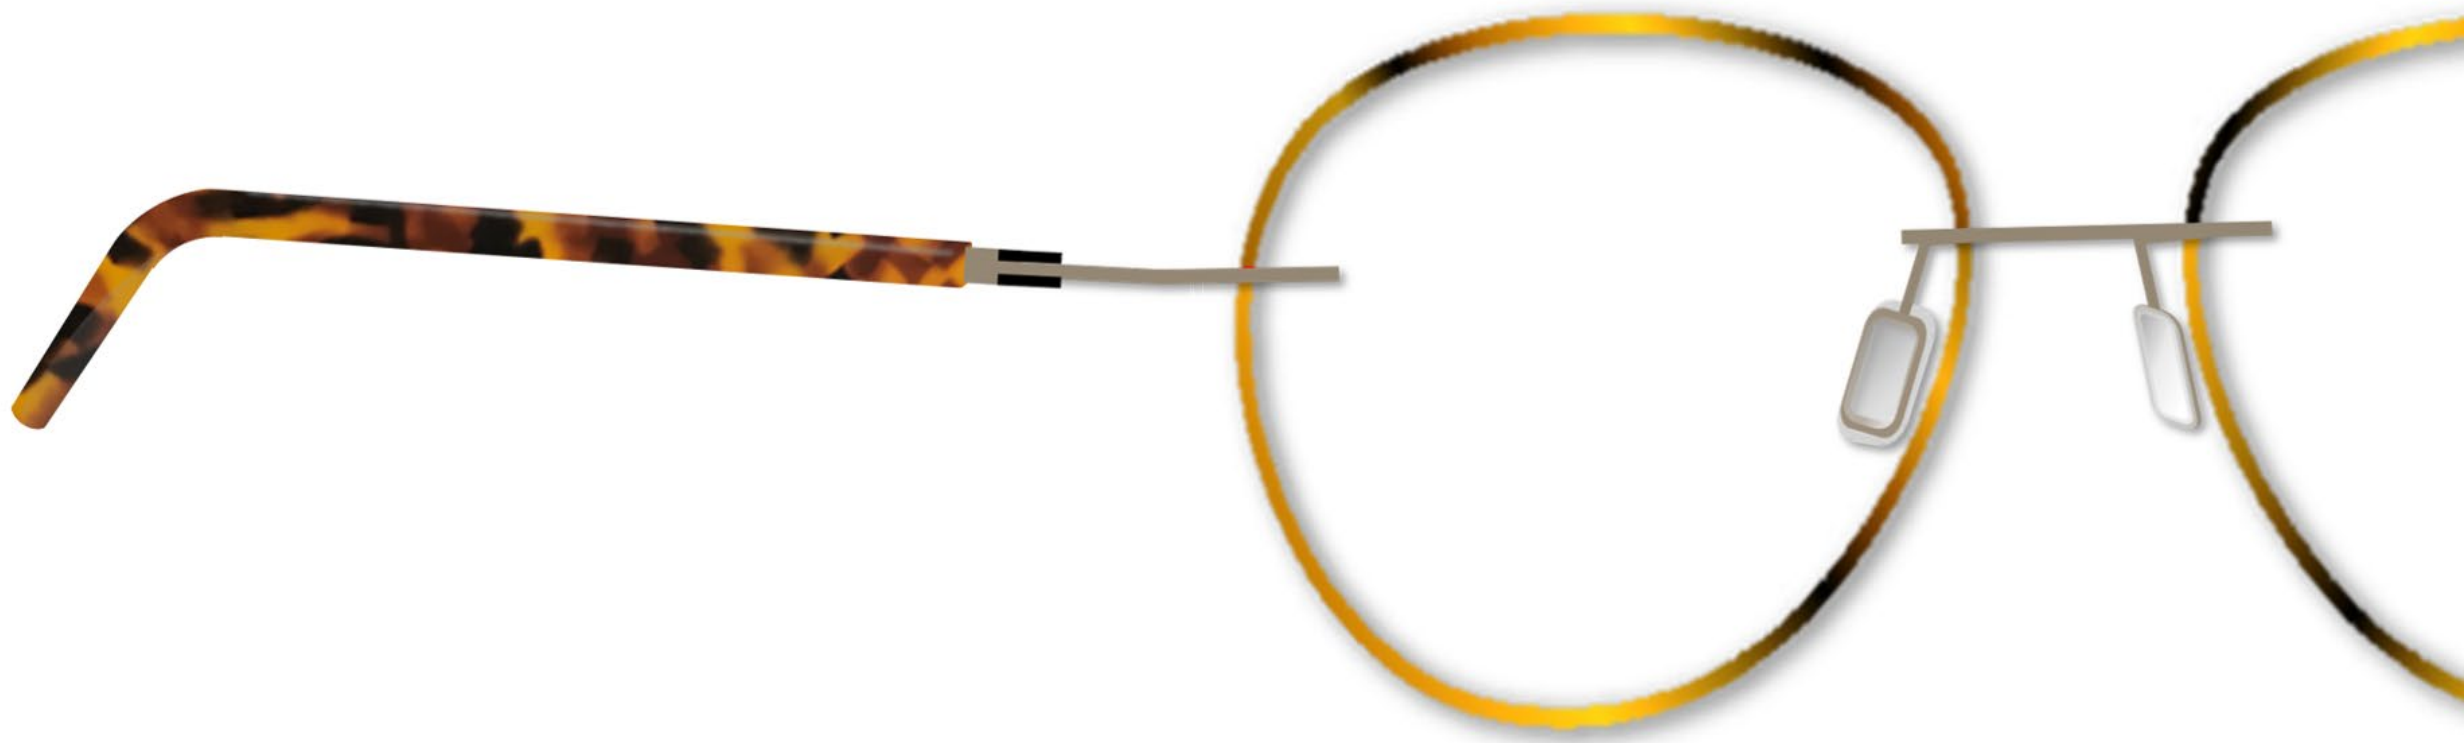

BétaTitane

BétaGomme

◀ BétaAcétate ▶

CUBA*

Rainage

Face

Acétate

Ecaille Marron

C – Chocolat

4104