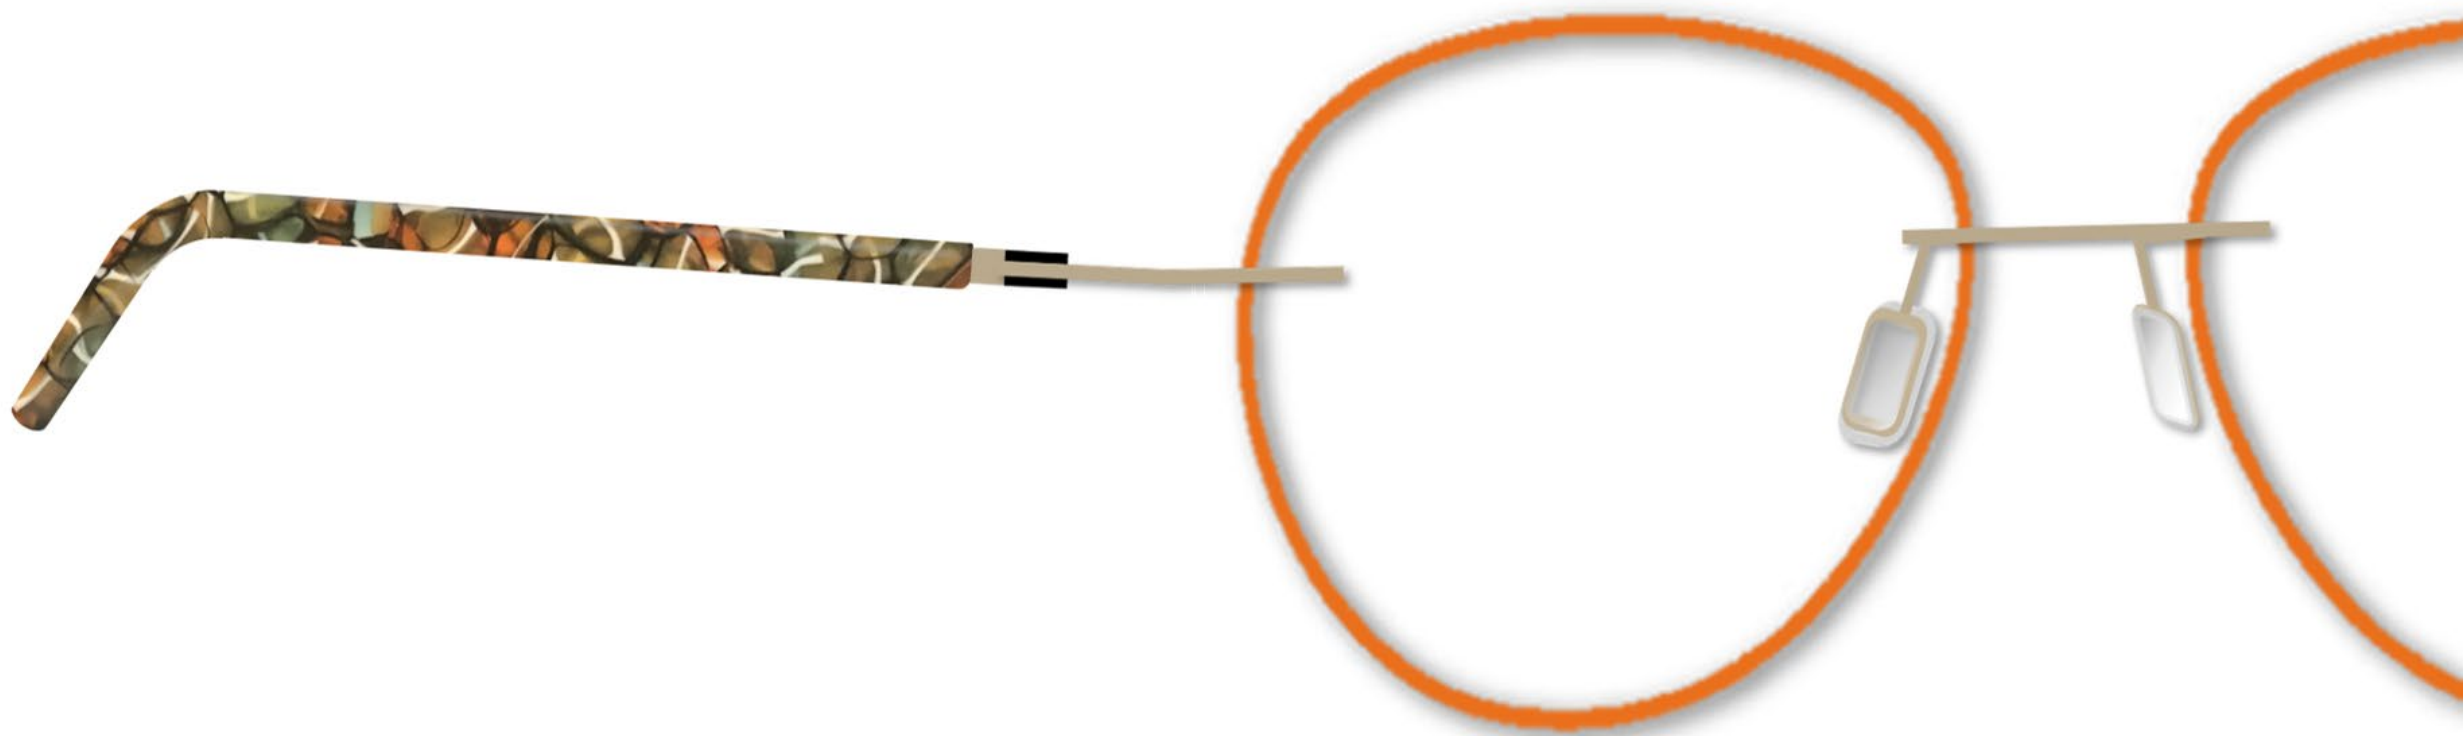

BétaTitane

BétaGomme

◀ BétaAcétate ▶

JUDO

Rainage

Orange

Face

B - Bronze

Acétate

8104