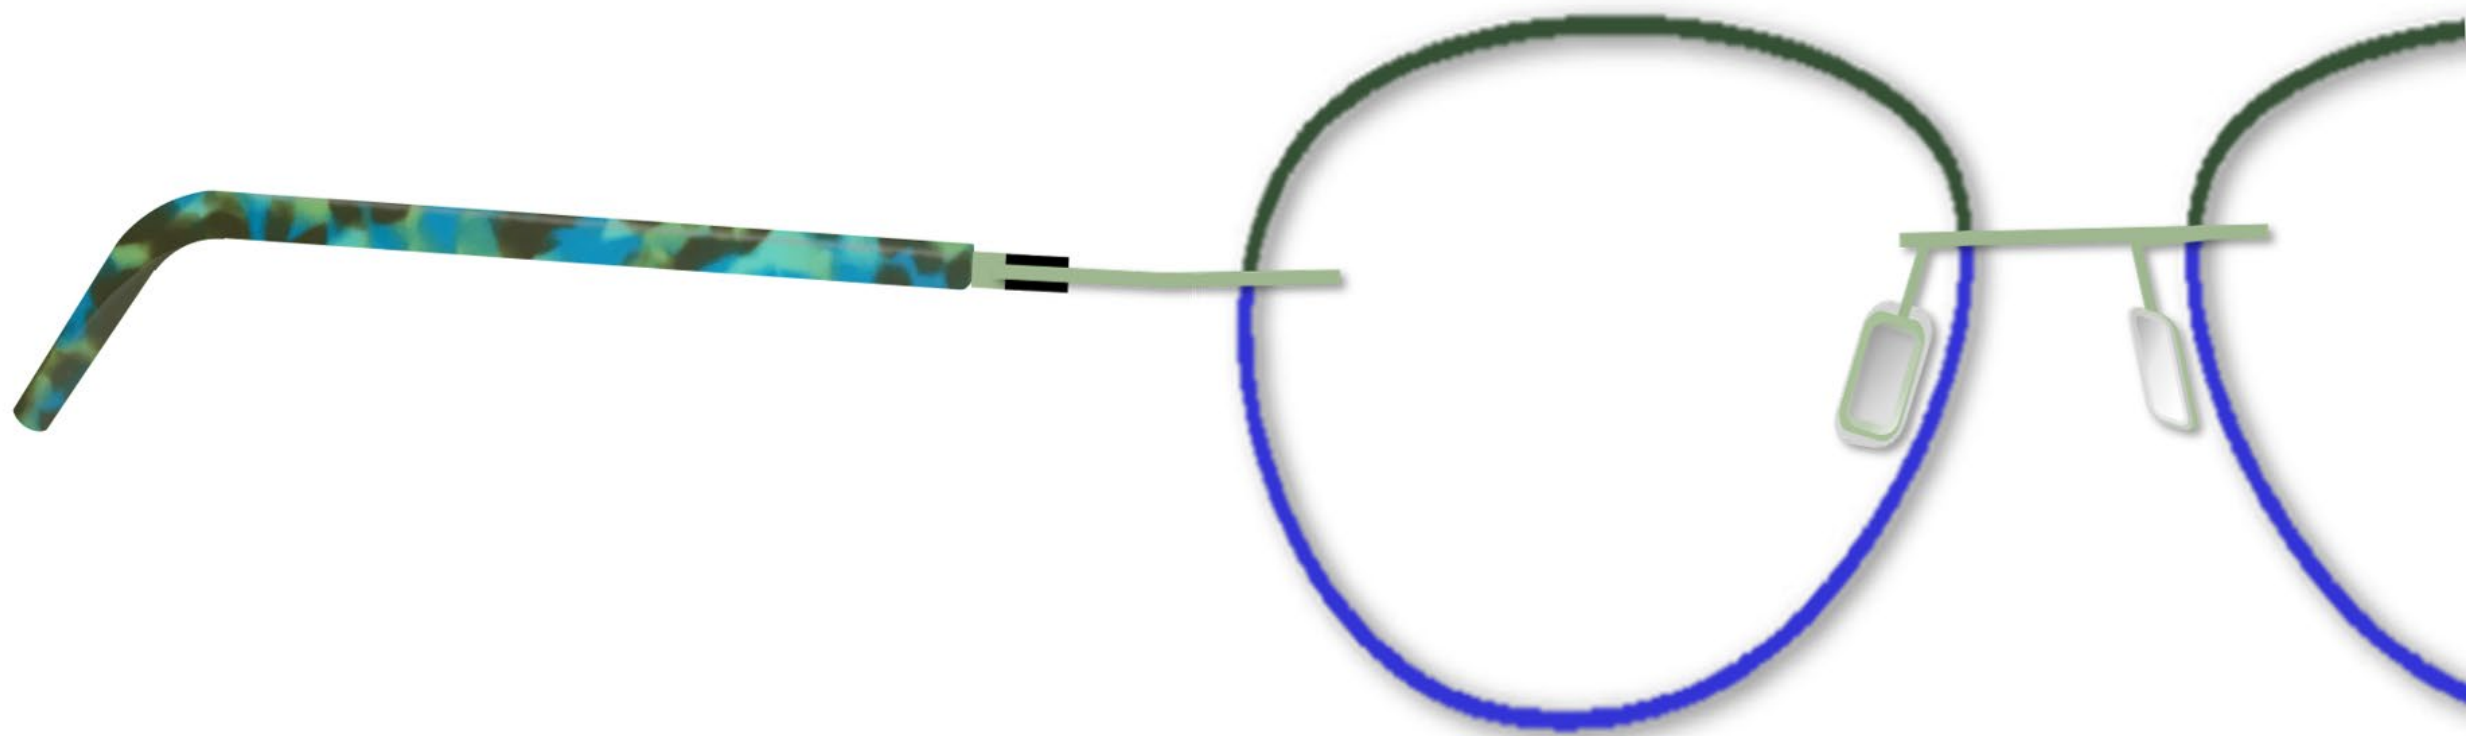

BétaTitane

BétaGomme

◀ BétaAcétate ▶

WALI*

Rainage

Face

Acétate

Duo Vert/Bleu

N – Vert Clair

2801