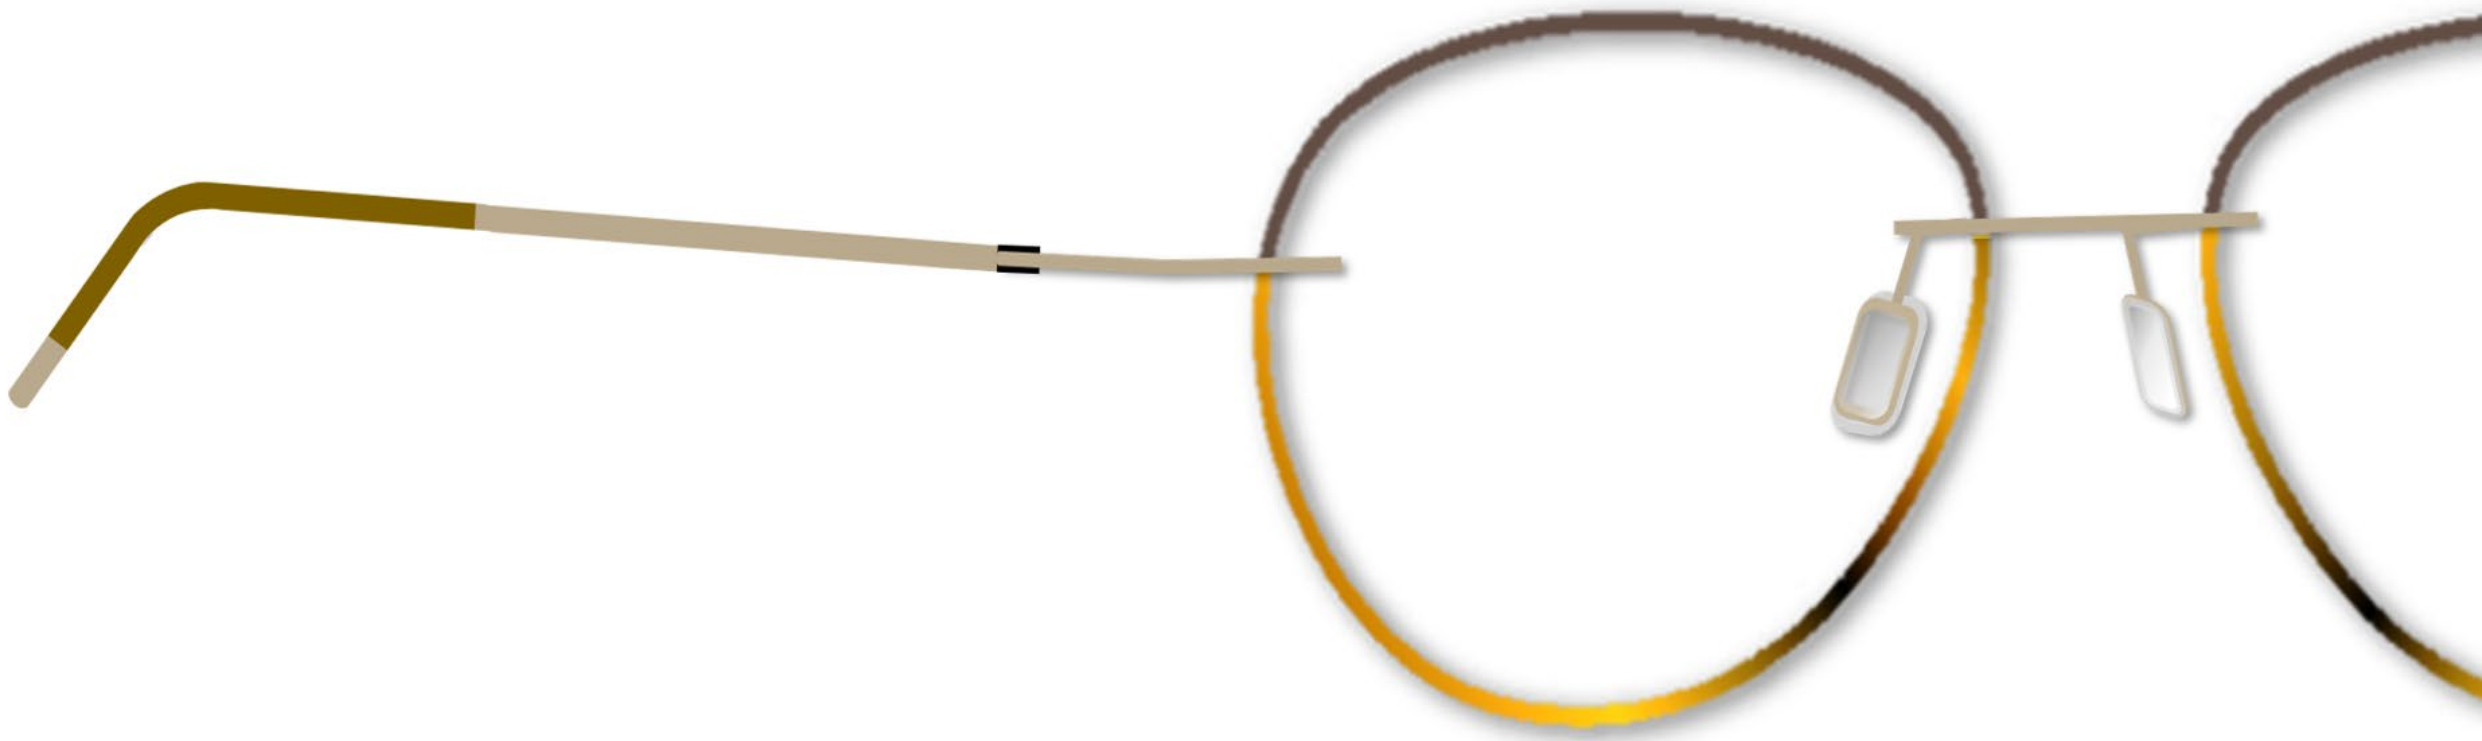

BétaTitane

BétaGomme

BétAcétate

BUSE

Rainage

Face

Branche BétaTitane

Manchon

Duo Marron/Ecaille Marron

B - Bronze

B - Bronze

Marron