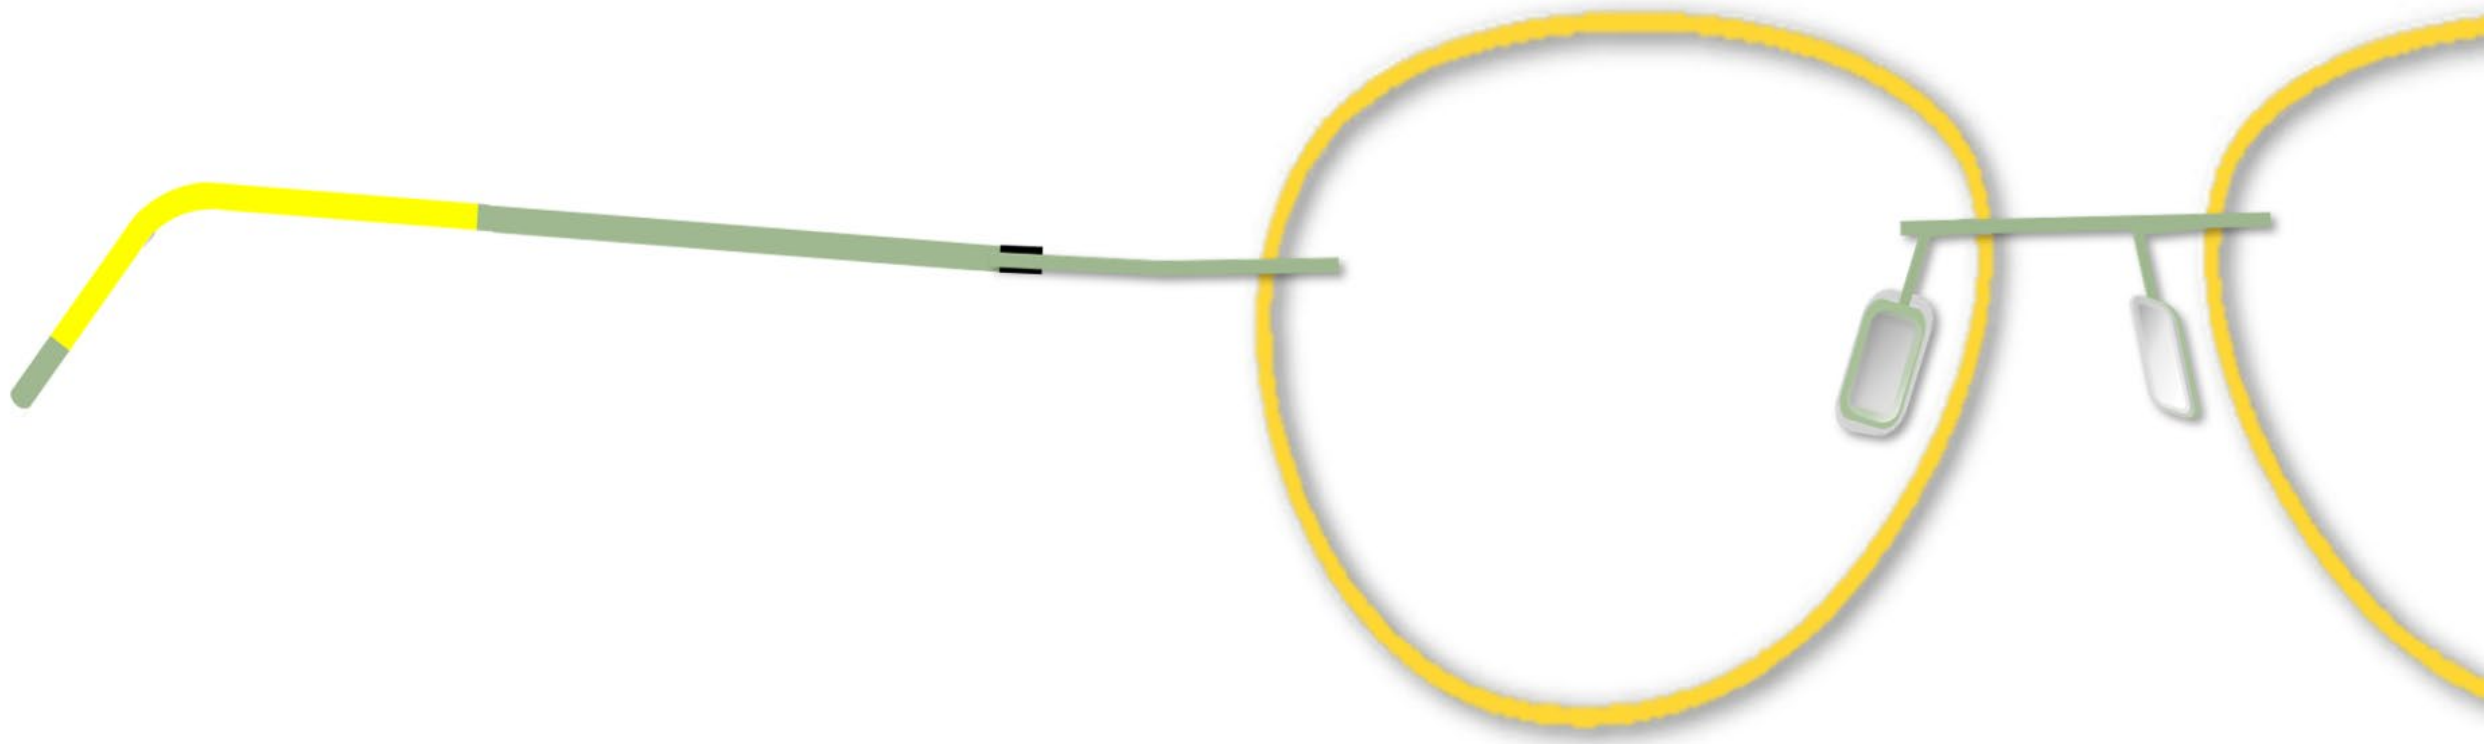

BétaTitane

BétaGomme

BétAcétate

DEFI

Rainage

Face

Branche BétaTitane

Manchon

Jaune

N – Vert Clair

N – Vert Clair

Jaune