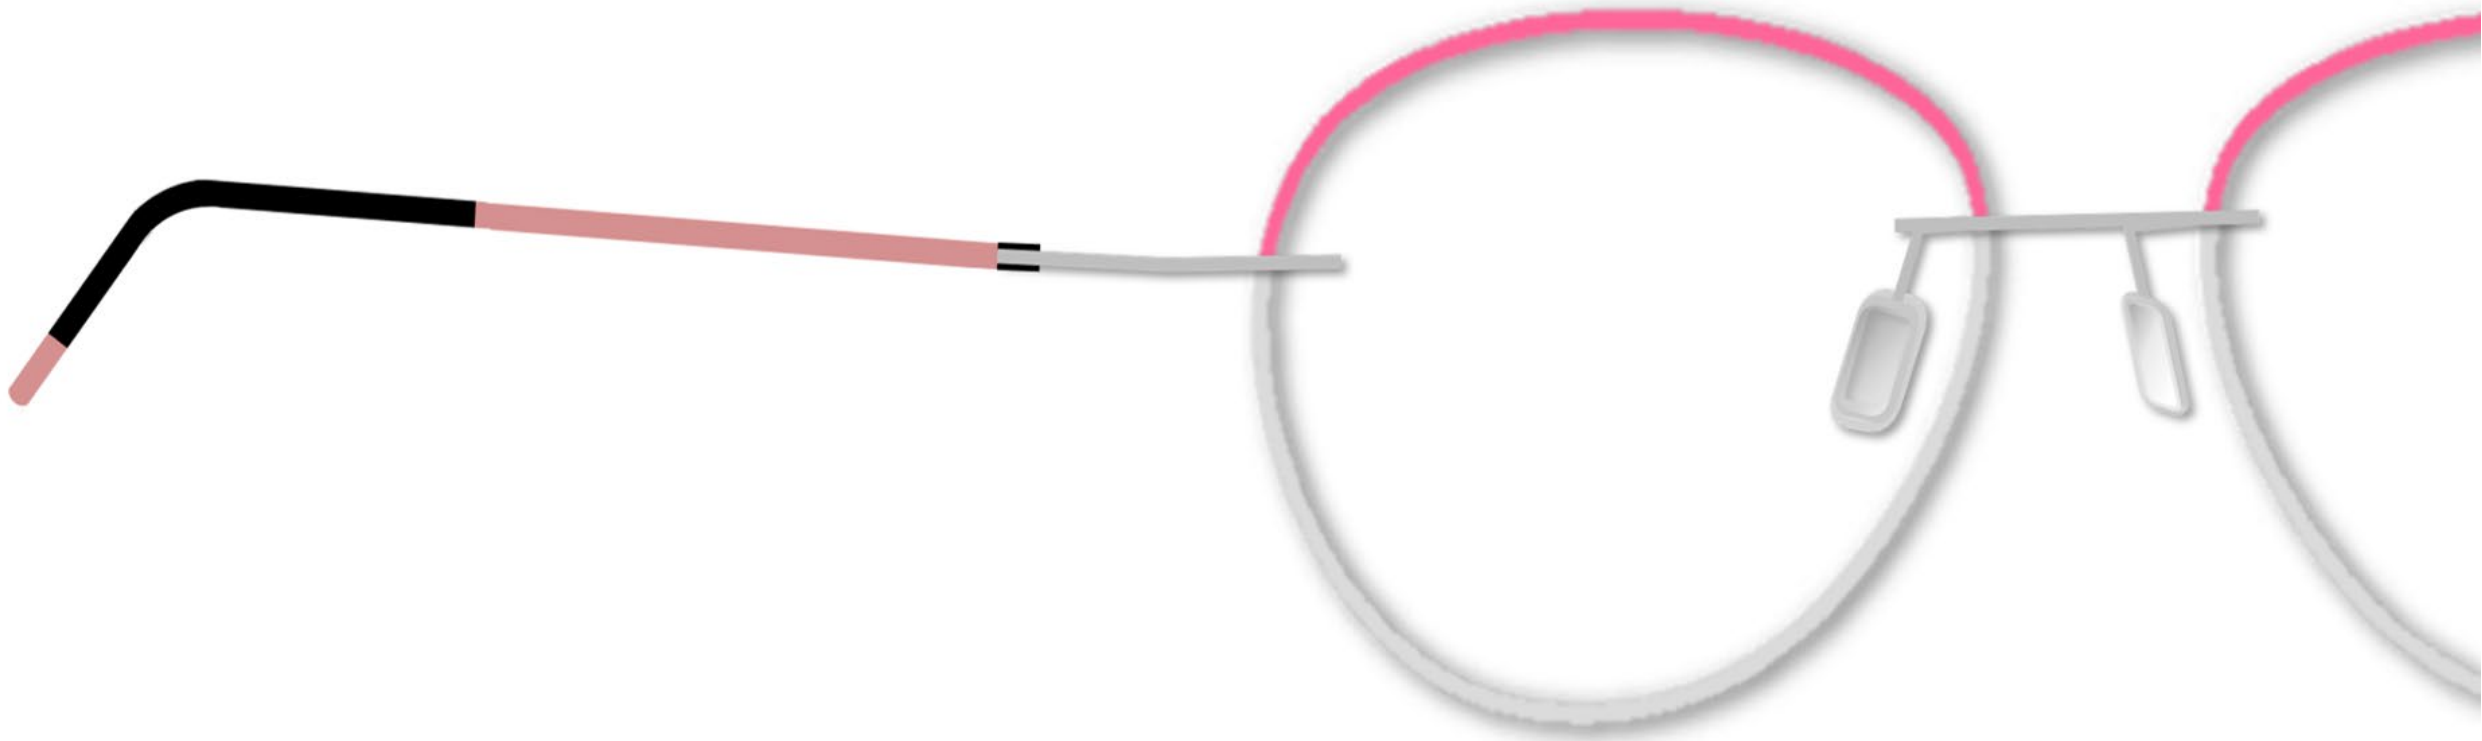

BétaTitane

BétaGomme

BétAcétate

TIPI

Rainage

Face

Branche BétaTitane

Manchon

Duo Rose/Blanc

A - Gris

J - Rose

Noir