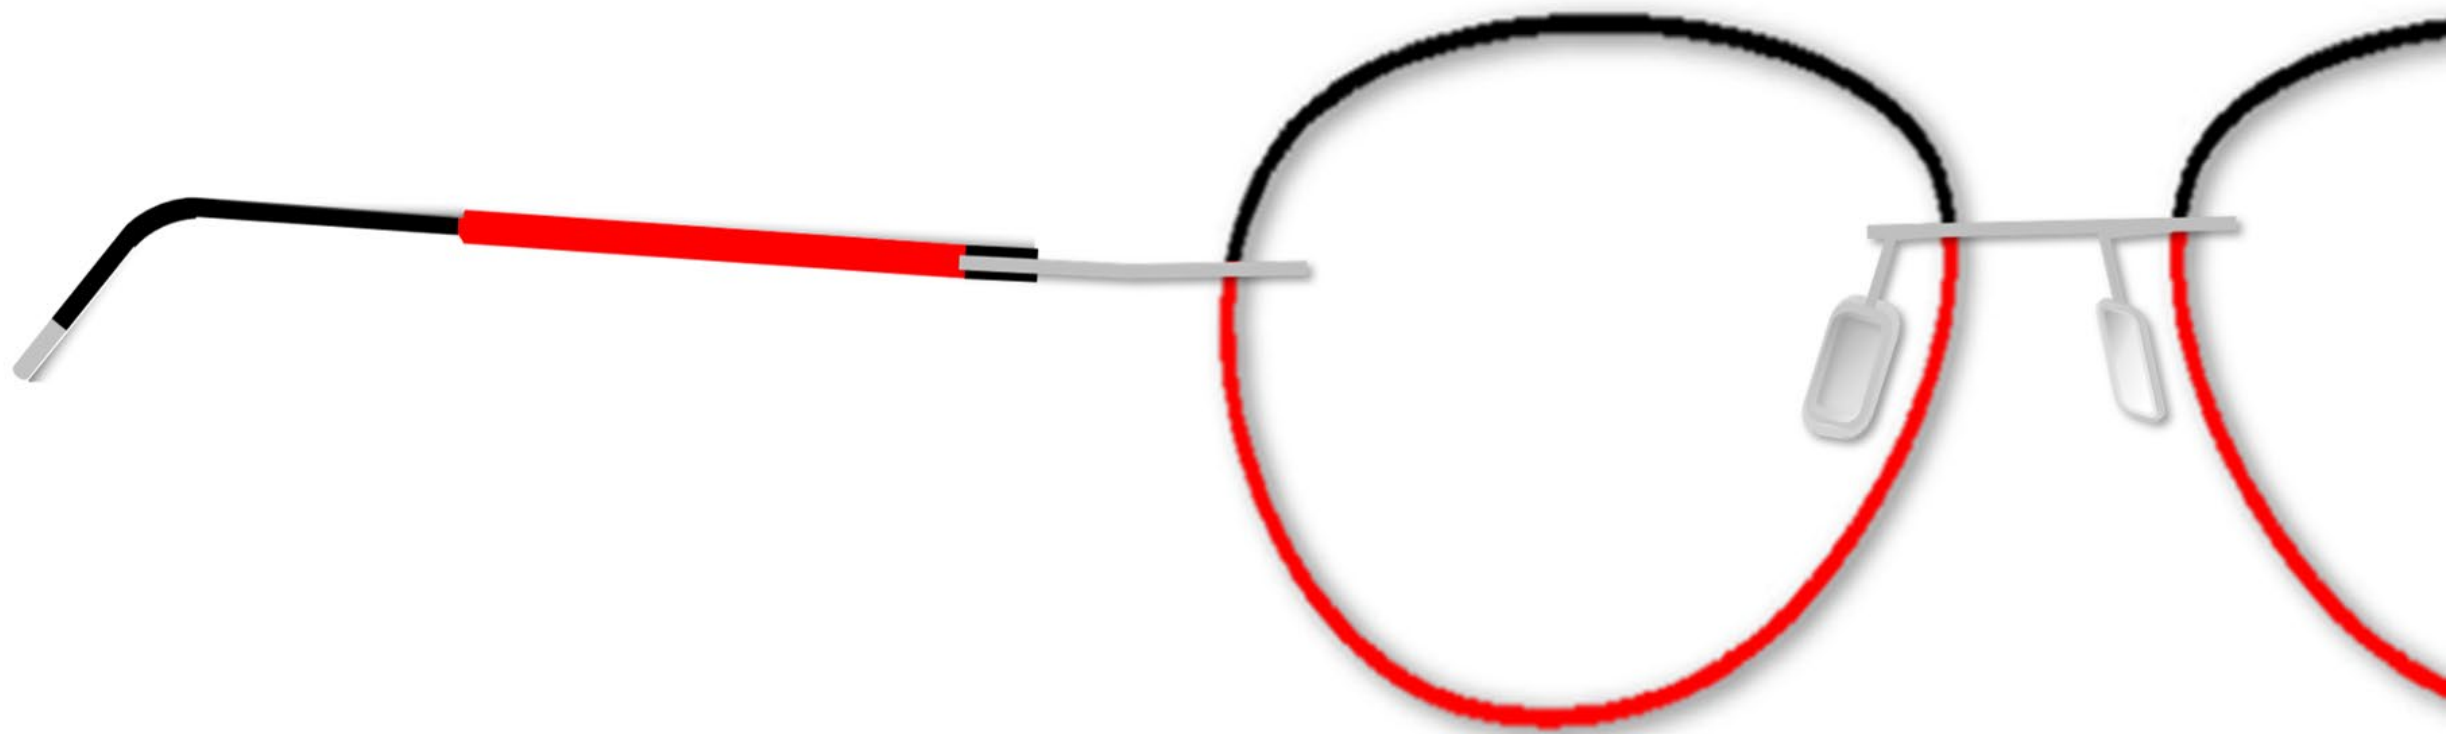

BétaTitane

BétaGomme

BétAcétate

LOGO*

Rainage

Face

Gomme

Manchon

Duo Noir/Rouge

A - Gris

Rouge

Noir