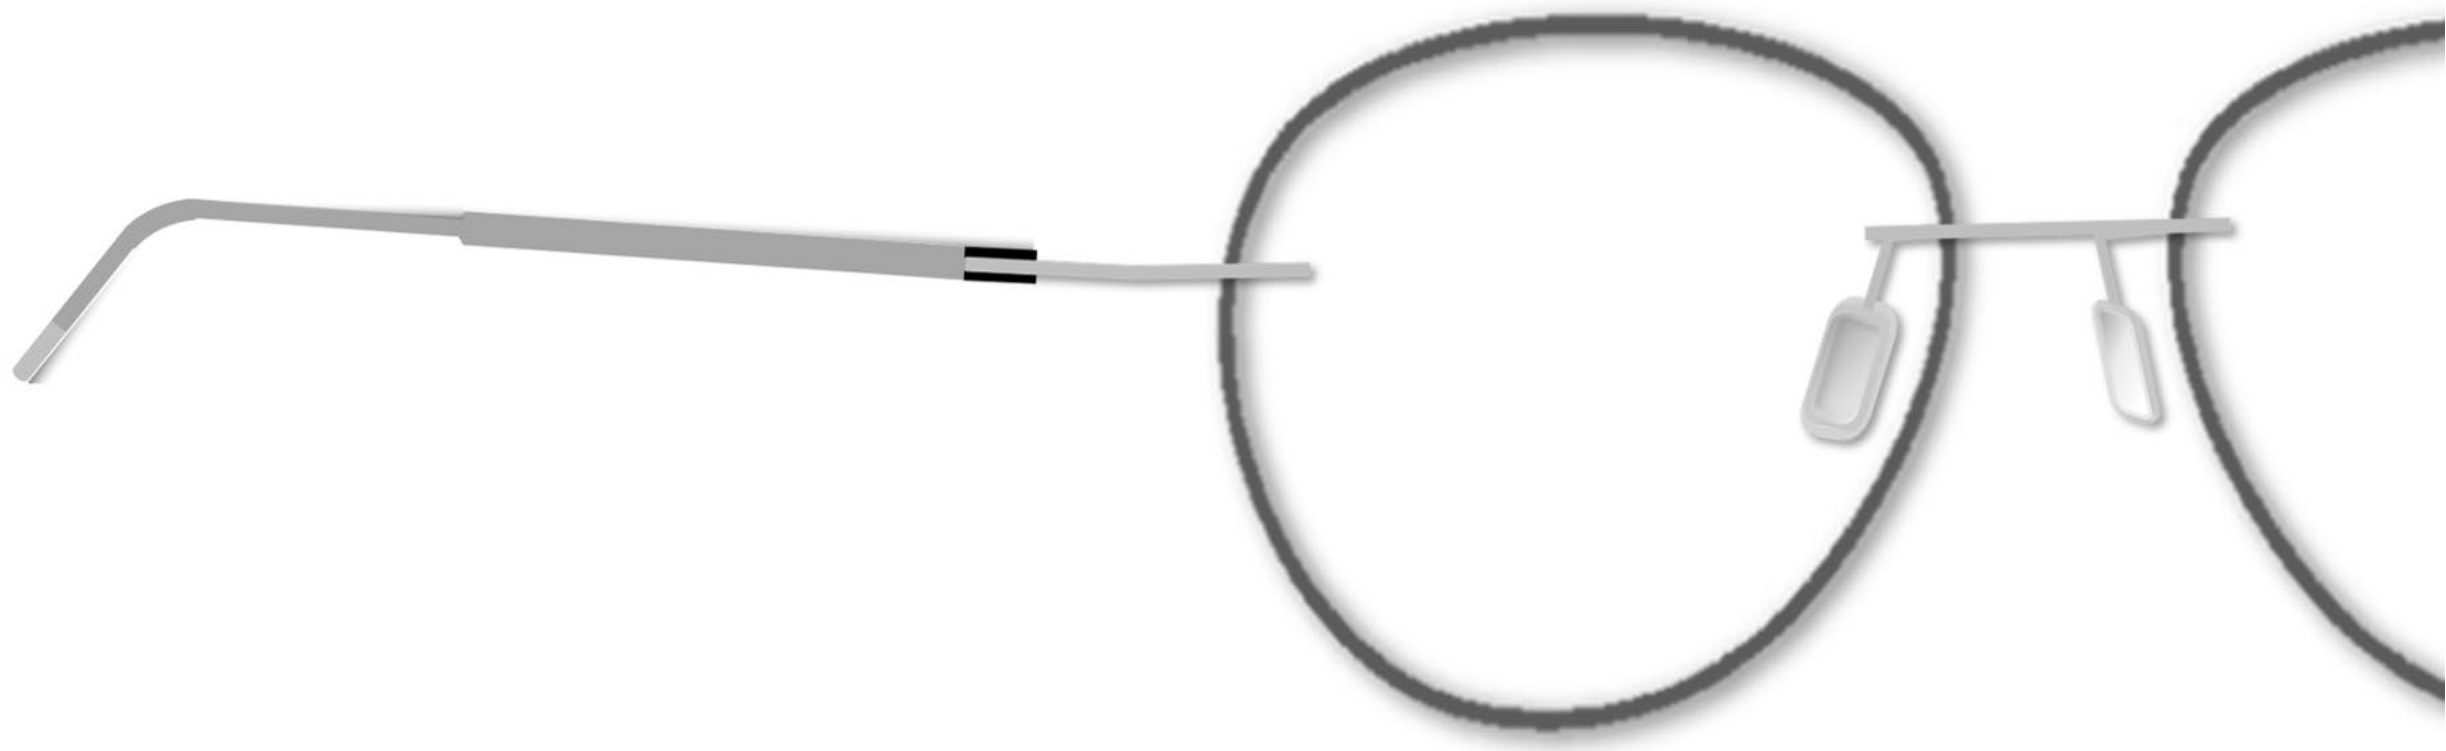

BétaTitane

BétaGomme

BétAcétate

LOFT

Rainage

Face

Gomme

Manchon

Gris

A - Gris

Grise

Grise