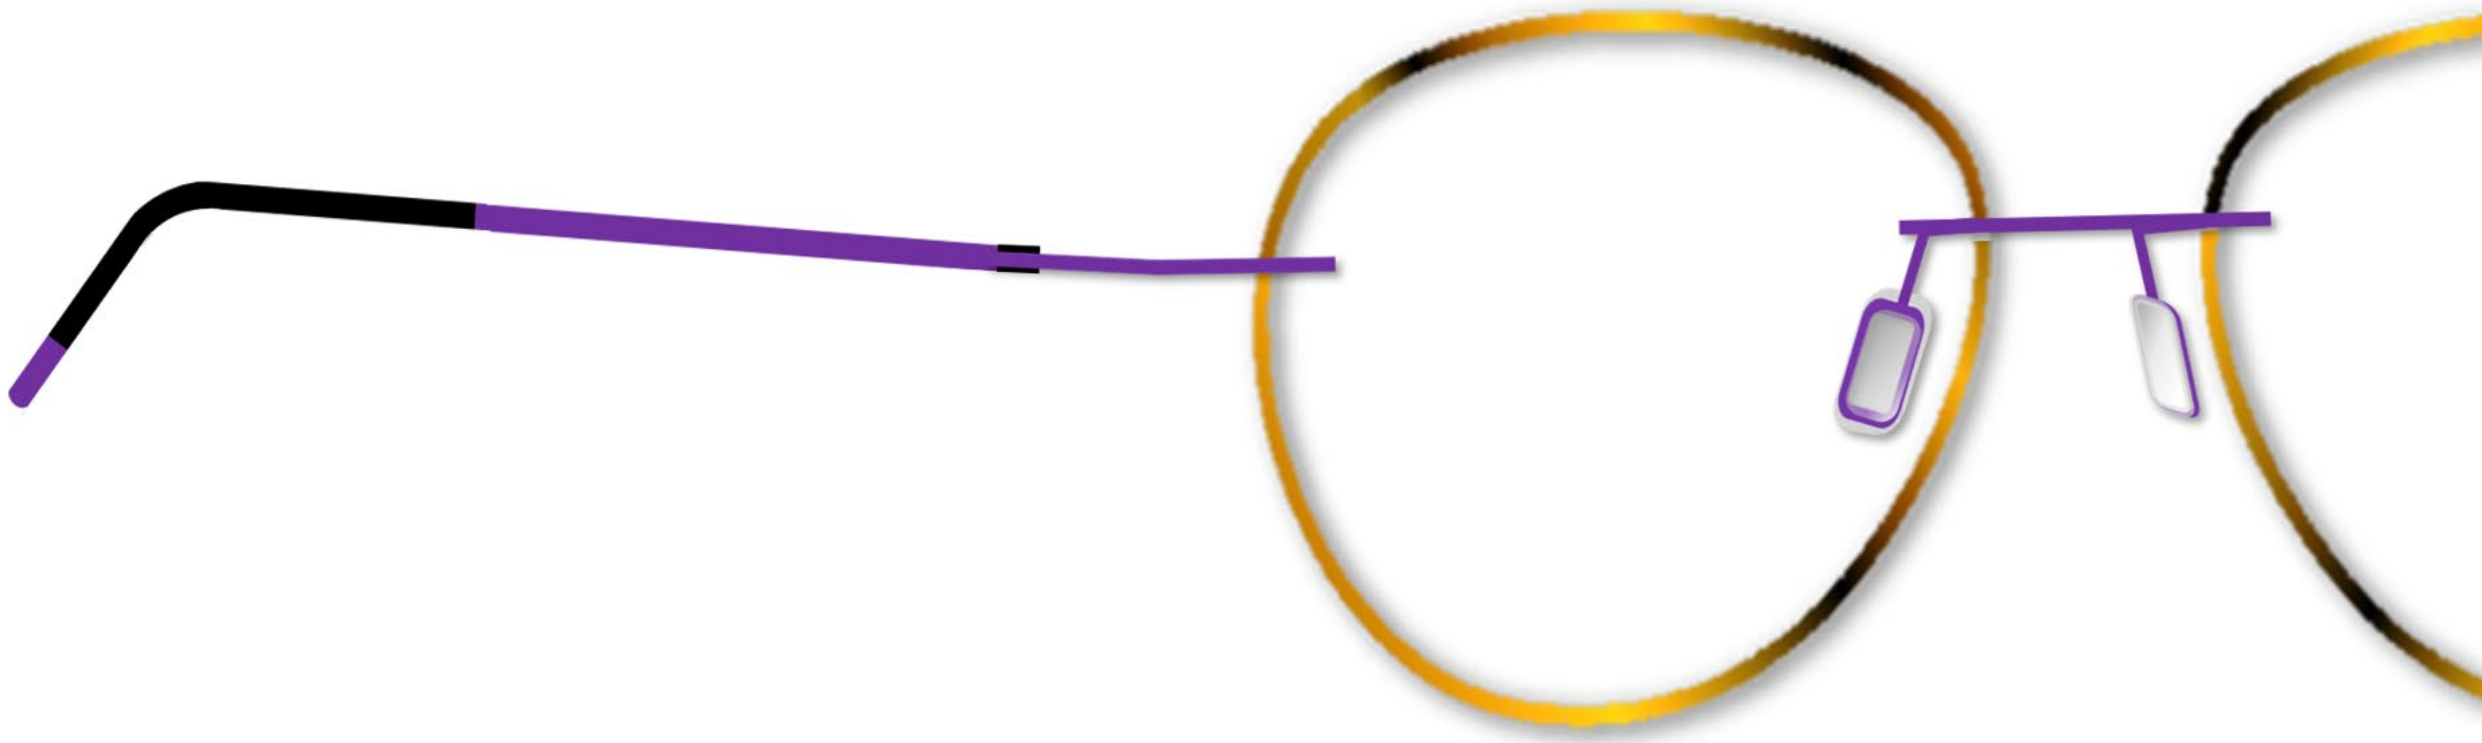

BétaTitane

BétaGomme

BétAcétate

SOFA

Rainage

Face

Branche Béttatitane

Manchon

Ecaille Marron

K – Lilas

K – Lilas

Noir