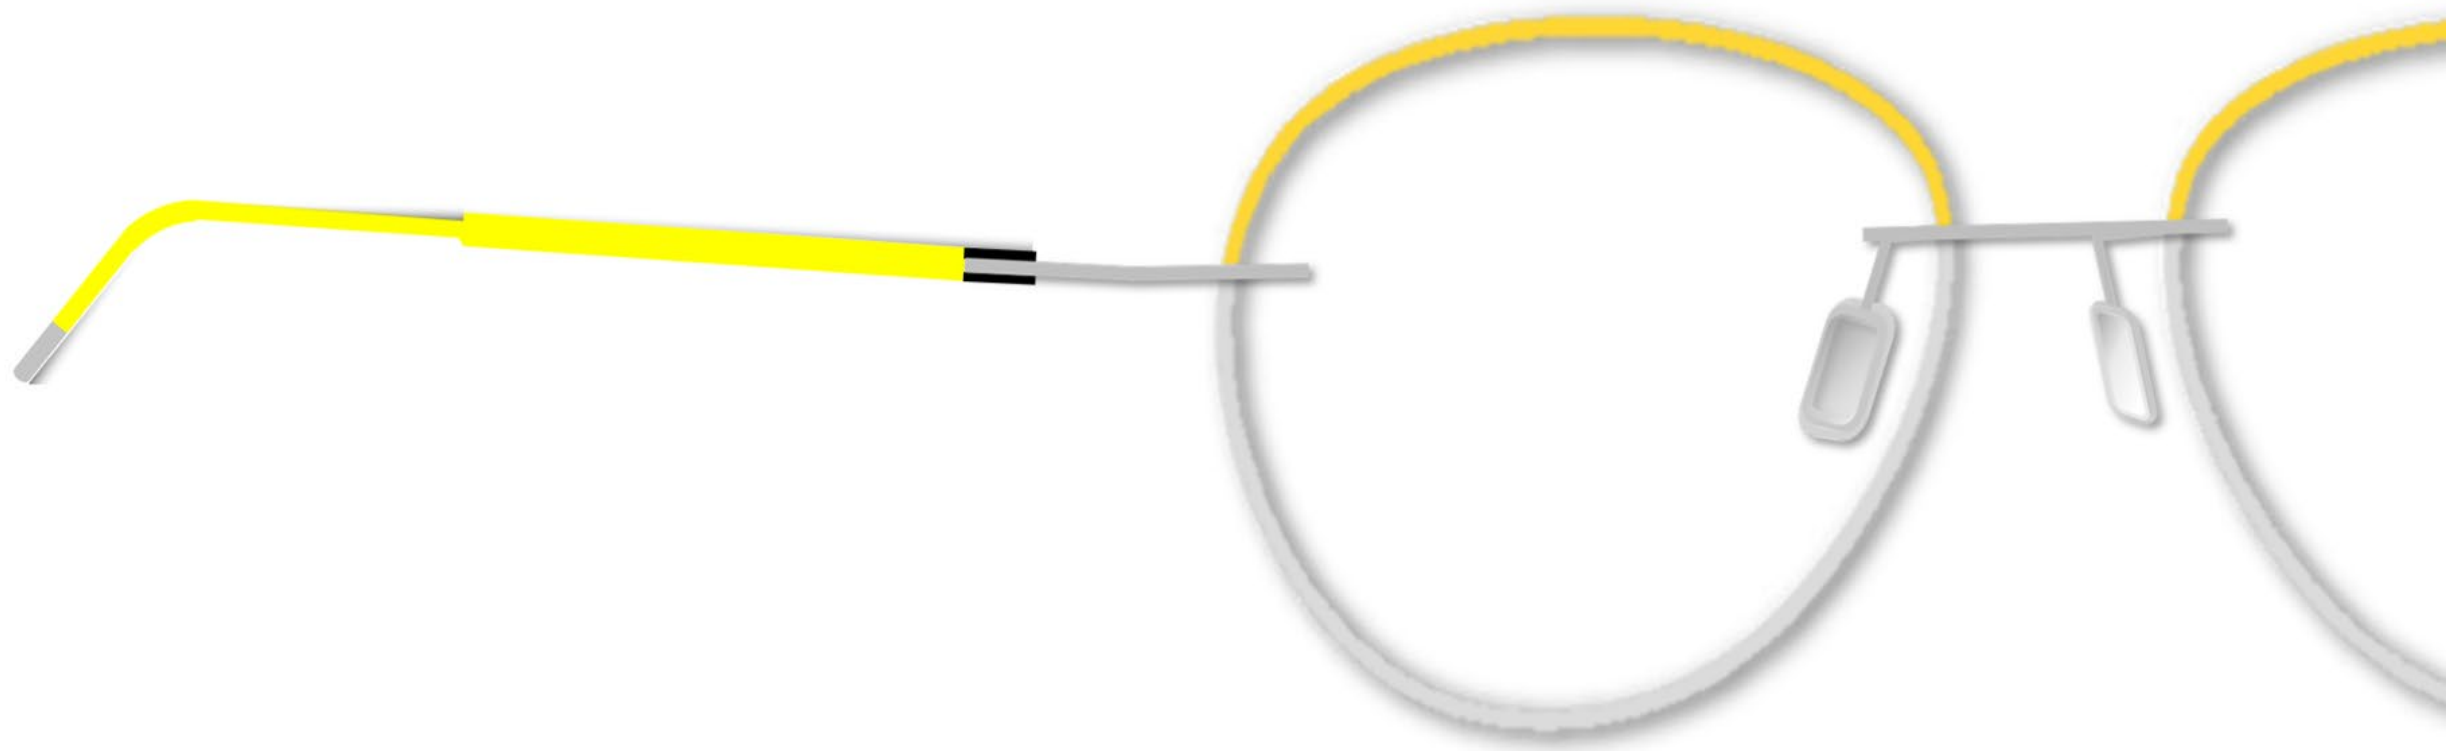

BétaTitane

BétaGomme

BétAcétate

QUID

Rainage

Face

Gomme

Manchon

Duo Jaune/Blanc

A - Gris

Jaune

Jaune